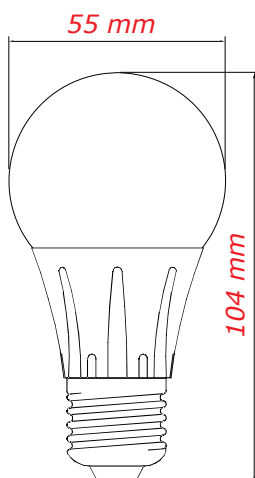

BULBO LED OPACO - 6W - Ø 55 mm - Base E27 - anche DIMMERABILE

Specifiche tecniche

- Tensione di alimentazione : 220÷240vca
- Frequenza : 50/60Hz
- Sorgente luminosa : **Diodi LED Epistar**
- CRI : Ra>80
- Angolo di emissione : **330°**
- Tempo Vita : >30000 ore
- Temperatura di esercizio : -20°C ~ +50°C
- Materiali : Policarbonato / Alluminio
- Confezione : Scatola
- Destinazione d'uso : Domestico interno
- Certificazioni : CE RoHS TUV

Tipo Attacco	Codice	Potenza reale (W)	Efficienza (Lm/W)	Flusso Luminoso (Lm)	Temp. Colore (°K)	Tensione (Vca)	Tipo diffusore	Utilizzo Dimmer	Diametro Ø (mm)	Altezza (mm)
	DSC5945500	6	75-80	450	3000	220÷240	Opaco	No	55	104
	DSC5945502	6	75-80	450	3000	220÷240	Opaco	Si	55	104
	DSC5945504	6	75-80	460	4000	220÷240	Opaco	No	55	104
	DSC5945506	6	75-80	460	4000	220÷240	Opaco	Si	55	104
27 mm	DSC5945508	6	75-80	470	6000	220÷240	Opaco	No	55	104
E27	DSC5945510	6	75-80	470	6000	220÷240	Opaco	Si	55	104